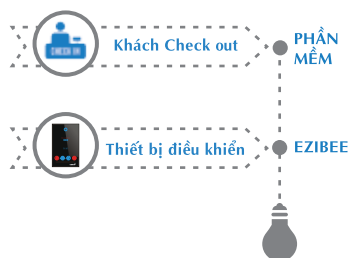

TIẾT KIỆM ĐIỆN TỐI ĐA

Ngắt điện khi khách gửi chìa ra ngoài, bật điện trở lại khi khách quay về