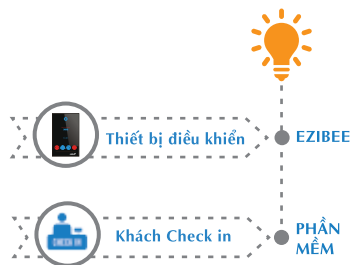

DỌN PHÒNG

Với chế độ dọn phòng, nguồn điện trong phòng chỉ được kích hoạt hệ thống chiếu sáng và được tắt sau khoảng thời gian nhất định do người dùng tự thiết đặt thời gian dọn phòng.