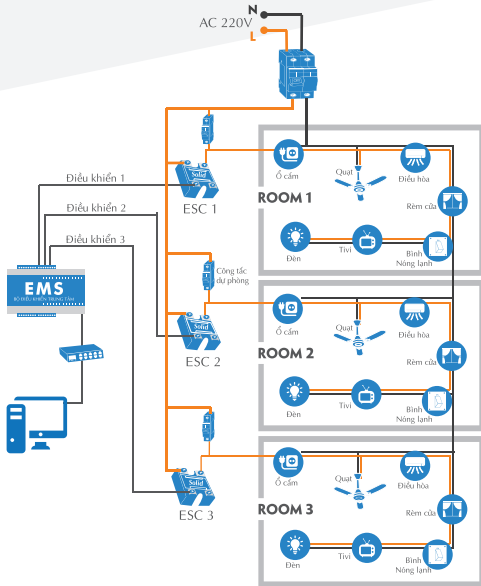

❖ CÁC GIẢI PHÁP THƯỜNG TRIỂN KHAI

1. Dùng sổ ghi chép: Nhân viên tự tính giá tiền. Chủ đầu tư cần kiểm tra nhân viên có ghi chép chính xác vào sổ hay không?
   - Dùng phần mềm: Tự động tính được giá phòng. Chủ đầu tư kiểm tra thủ công với buồng phòng, bảo vệ, camera kiểm tra khách vào phòng nghỉ có khớp với phần mềm hay không?
2. Tất cả giải pháp trên đều có sự thất thoát về tiền phòng nếu nhân viên không cập nhật phần mềm hay ghi chép vào sổ.
3. Lãng phí về tiêu thụ điện do không có hệ thống tự động bật tắt điện khi có khách nghỉ.

❖ GIẢI PHÁP EZIBEE

Tự động hóa hoàn toàn:

1. Buộc lễ tân check in cho khách do check in ->điện trong phòng mới kích hoạt.
2. Buộc check out cho khách nếu không hệ thống tiếp tục tính tiền.
3. Nguồn điện được sử dụng một cách tối đa nhất, chỉ khi phòng có khách nguồn điện mới kích hoạt.
4. Giám sát hoạt động kinh doanh online 24/24 qua điện thoại, máy tính bảng

THI CÔNG, LẮP ĐẶT

- Đội ngũ kỹ thuật viên chuyên nghiệp nhiều kinh nghiệm thực hiện lắp đặt nhanh chóng.
- Dễ dàng thi công, lắp đặt kể cả khách sạn đang hoạt động.
- Thay thế, sửa chữa nội thành trong vòng 4 tiếng. Ngoại thành tối đa 48 tiếng
- Có công tắc bật điện dự phòng trong trường hợp gặp sự cố

Để biết thêm thông tin chi tiết

Truy cập website: www.dieukhienthietbidien.com

Tổng đài hỗ trợ: 1900 63 61 28